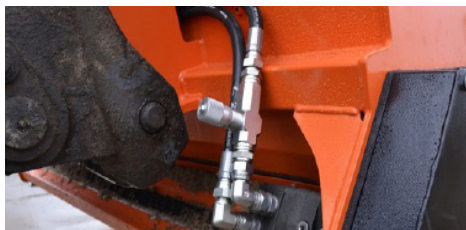

Барабанные навесные пескоразбрасыватели ТЦ ПМ: 18 плюсов

Импортная гидравлика: гидромотор и РВД

Несмотря на то, что практически всё для изделия мы производим сами, гидравлические компоненты (гидромотор и РВД) мы используем исключительно импортные.

За многолетний опыт производства и продажи пескоразбрасывателей мы поставляли их во все регионы России, и даже в самых суровых северных условиях не было ни одного нарекания.

Опорные ноги