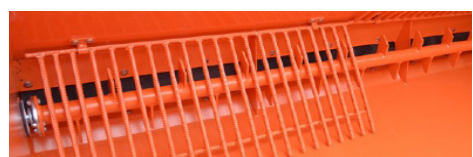

Разработанный нами механизм рыхления песка и других реагентов исключает возможность образования комков, что, в свою очередь, минимизирует вероятность выхода пескоразбрасывателя из строя. Данная разработка наиболее актуальна для регионов с влажным климатом.