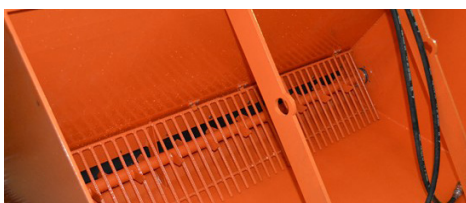

Для обеспечения повышенной сохранности пескоразбрасывателя и для увеличения его эффективности нами были разработаны:

- защита от попадания камней и больших пластов сыпучих материалов в механизм;
- система защиты от налипания мокрого песка.

Защитная обработка